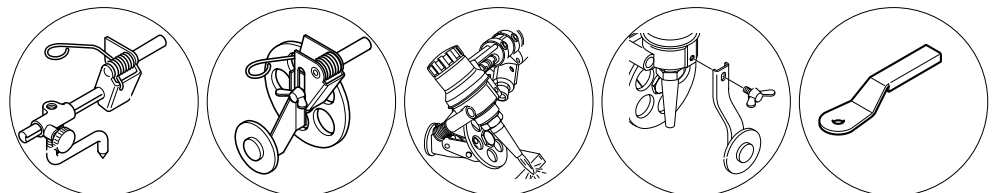

Handy Auto Plus

Handy Auto

SÉRIE HANDY AUTO

Chalumeau Manuel Portable Motorisé Deux Modèles

Caractéristiques et Avantages

- **Chalumeau manuel motorisé**
Coupe de haute qualité à plat, verticale et tube.
- **Motorisation toute position**
Coupe possible toutes positions et directions.
- **Accessoires Montage Rapide**
Permutation d'une seule main.
- **Poids Léger**
Facilité de Manipulation comme une torche Manuel
2.7kg (Handy Auto) 3.5kg (Handy Auto Plus)
- **Allumage Automatique**
(Handy Auto Plus)
- **Arrêt des Gaz en un seul clic**
(Handy Auto Plus)
- **Vanne de pré-réglage Flamme**
(Handy Auto Plus)

Handy Auto

- Haute qualité de coupe avec torche manuelle
- Système fixation modulaire
- Remplacement Accessoire Sans Outil
- Set Accessoire de base inclus*

Handy Auto Plus

- Handy Auto avec Caractéristiques supplémentaires
- Allumage Automatique
- Arrêt du Gaz en un seul clic
- Vanne de pré-réglage flamme
- Set Accessoire de base inclus*

* Chaque kit vient avec un ensemble de base d'accessoires , coupe droite, chanfrein et en petit cercle

Machine de coupe

Accessoire Grand cercle

Rail de guidage droit

Accessoires en option

Accessoire	N° Stock	Description
Accessoire de coupe Grand cercle	30106	Diamètre 120-500 mm
Rail de guidage droit 500mm	30104	Rail coupe droite
Kit Batterie	225.401.101A	
Barre extension grand cercle 530 mm	30132	Utile pour les coupes jusqu'à diamètre 1000 mm

Types

Modèle	N° Stock
Handy Auto KIT	90005
Handy Auto Plus KIT	90001

Spécifications

	Handy Auto KIT	Handy Auto Plus KIT
Epaisseur de coupe	5 ~ 30 mm	
Vitesse de coupe	150 ~ 530 mm/min	
Regulation Vitesse	Transistor control	
Système de transmission	Friction drive	
Source d'alimentation	AC 100 - 240V	
Tension d'entrée	DC 12V	
Angle de chanfrein	22 ~ 45°	
Plage diamètre accessoire petit cercle	Ø 30 ~ 120 mm	
Longueur de la machine	500 mm	525 mm
Poids	2,7 kg	3,5 kg
Allumage Automatique	-	•
Vanne de pré-réglage	-	•
Fonction arrêt flamme	-	•