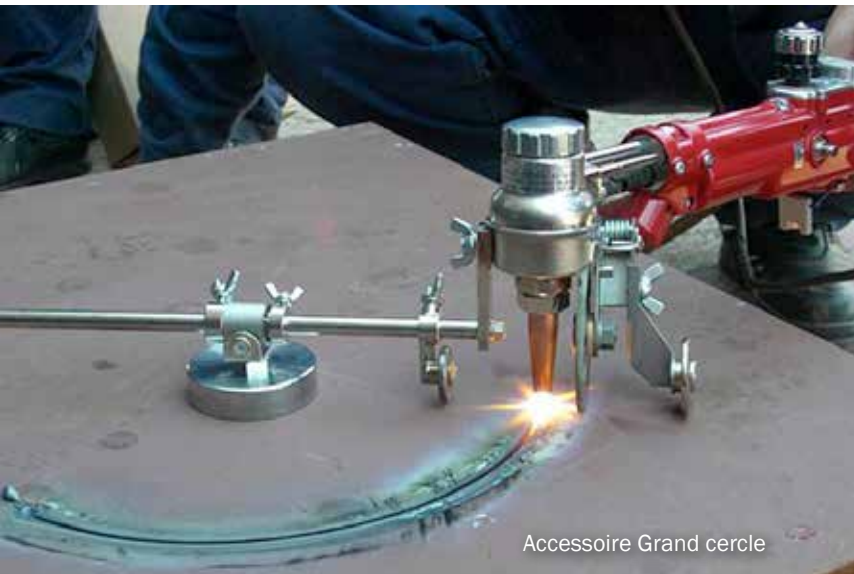

Handy Auto

- Haute qualité de coupe avec torche manuelle
- Système fixation modulaire
- Remplacement Accessoire Sans Outil
- Set Accessoire de base inclus*

Handy Auto Plus

- Handy Auto avec Caractéristiques supplémentaires
- Allumage Automatique
- Arrêt du Gaz en un seul clic
- Vanne de pré-réglage flamme
- Set Accessoire de base inclus*

* Chaque kit vient avec un ensemble de base d'accessoires , coupe droite, chanfrein et en petit cercle

Machine de coupe

Accessoire Grand cercle

Rail de guidage droit

Accessoires en option

Accessoire	N° Stock	Description
Accessoire de coupe Grand cercle	30106	Diamètre 120-500 mm
Rail de guidage droit 500mm	30104	Rail coupe droite
Kit Batterie	225.401.101A	
Barre extension grand cercle 530 mm	30132	Utile pour les coupes jusqu'à diamètre 1000 mm

Types

Modèle	N° Stock
Handy Auto KIT	90005
Handy Auto Plus KIT	90001

Spécifications

	Handy Auto KIT	Handy Auto Plus KIT
Epaisseur de coupe	5 ~ 30 mm	
Vitesse de coupe	150 ~ 530 mm/min	
Regulation Vitesse	Transistor control	
Système de transmission	Friction drive	
Source d'alimentation	AC 100 - 240V	
Tension d'entrée	DC 12V	
Angle de chanfrein	22 ~ 45°	
Plage diamètre accessoire petit cercle	Ø 30 ~ 120 mm	
Longueur de la machine	500 mm	525 mm
Poids	2,7 kg	3,5 kg
Allumage Automatique	-	•
Vanne de pré-réglage	-	•
Fonction arrêt flamme	-	•