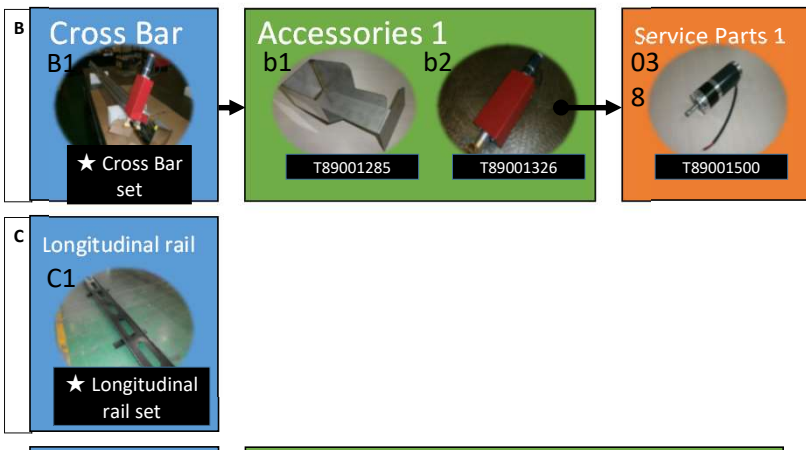

### PNC-12 EXTREME PARTS MAP Ver.2.5

**D Plasma Unit**

D1  
T89001371

**Accessories 1**

T95D02239 d1  
T89002273

d2 d3  
T95D01898

d4 d5 d6  
T95D01936 (CA CN5→Lifter CN7) T95D01896 (MB CN2) T95D01900 (MB CN3→IHS CN6)

**E Gas Unit**

E1  
★ Gas Unit set

**Accessories 1**

T89001582 e1  
T89001255 T89001257 T95D01902 (CA CN5→Lifter CN7)

e2 e3 e4

e5 e6  
★ Gas valve set ★ Torch hose set

**Service Parts 1**

039  
T89001281